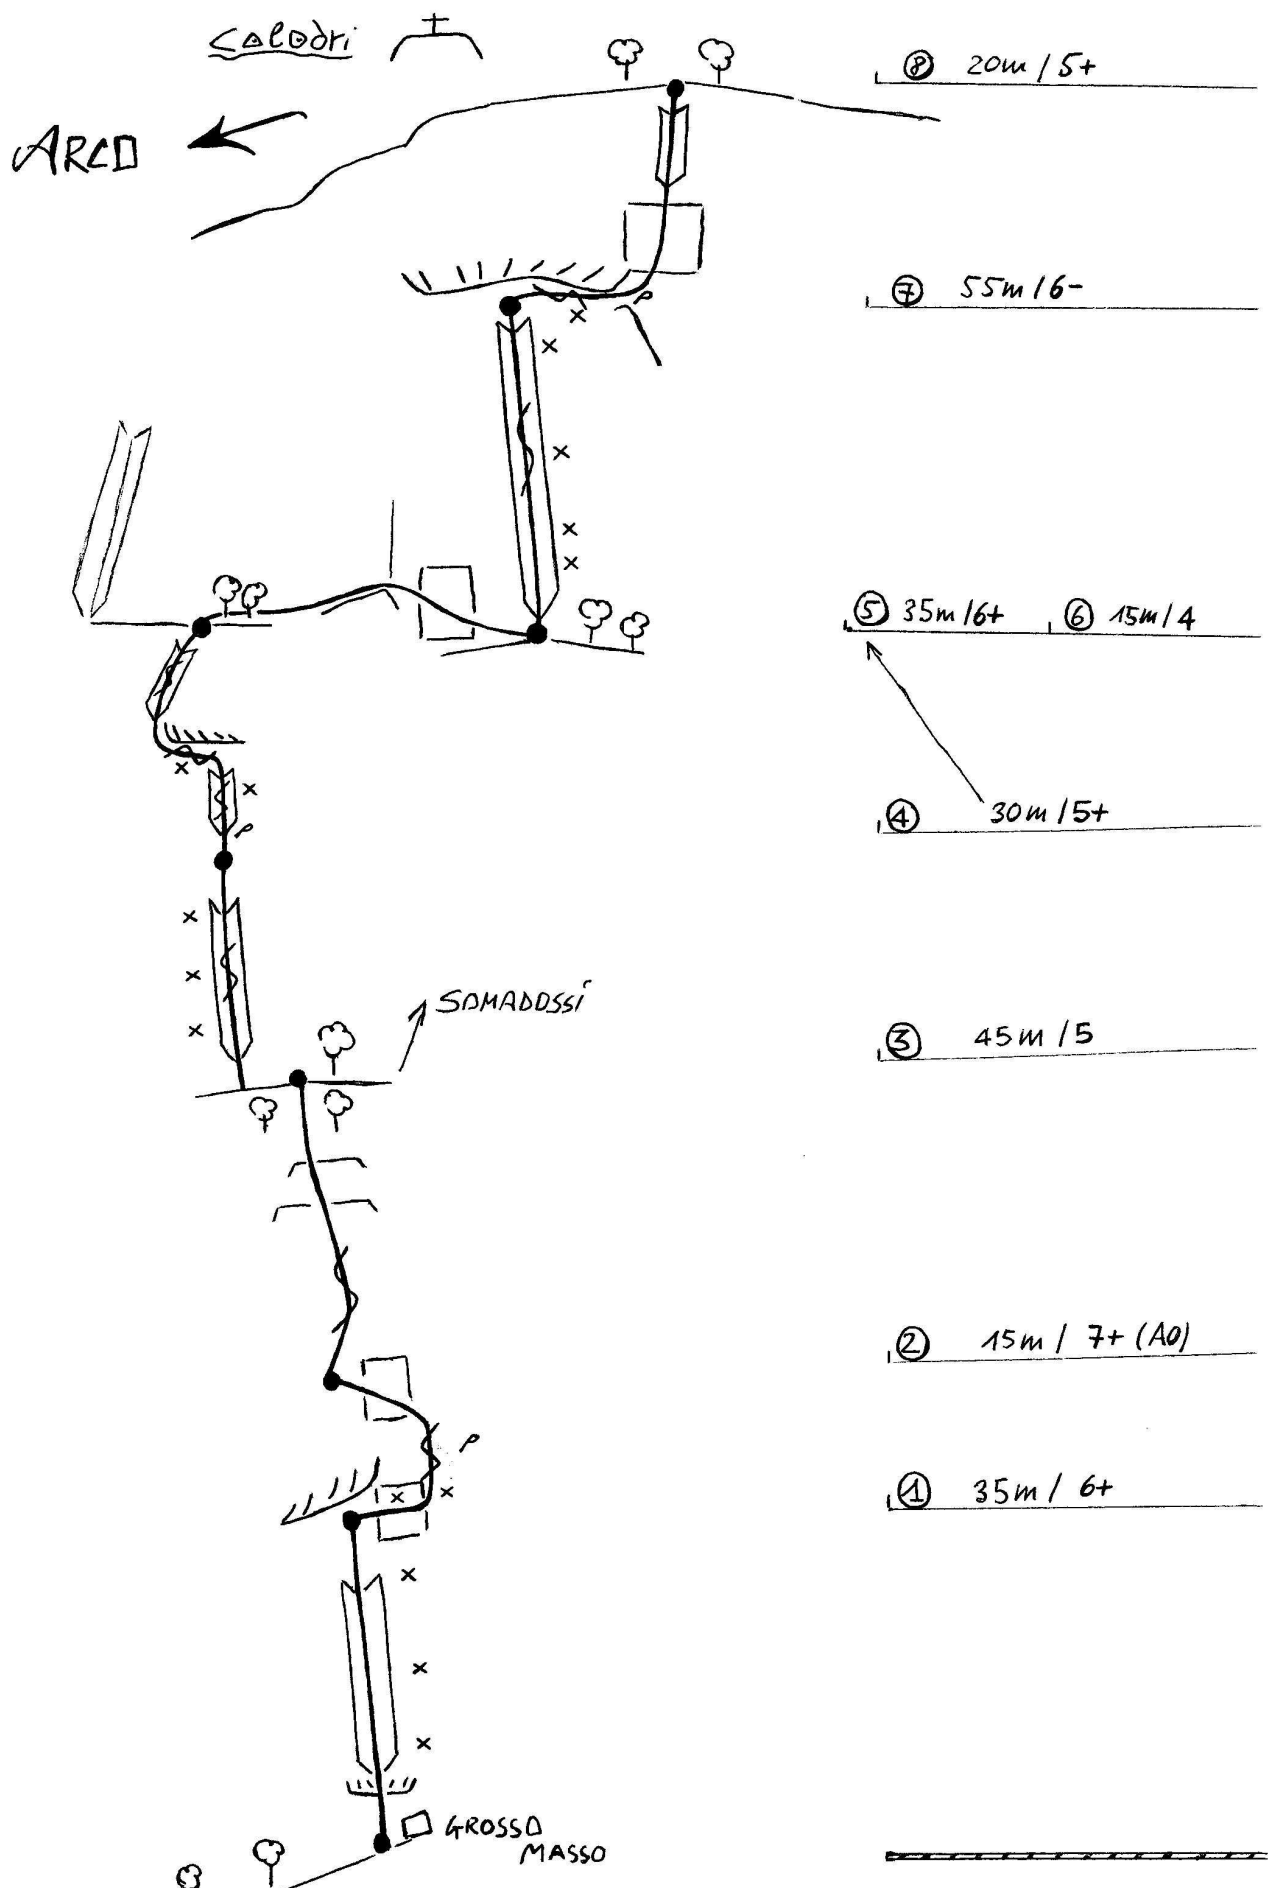

MONTE.

COLODRI.

"WHITE CRACK"

(R. BASSI G. GIACOMELLI)

Arco 15 minuti

GROSSO MASSO

10 minuti dal parcheggio del Campi Arco

DOVE:

JAMV.

WHITE CRACK
 TEMPO PER UNA
 Ripe tizione 4 h.

Anelli alle soste, con spit e chiodi di vid.
 È necessaria una serie di friends (medi e piccoli) con qualche misura doppia.

x spit
 p chiodi
 200m dist.