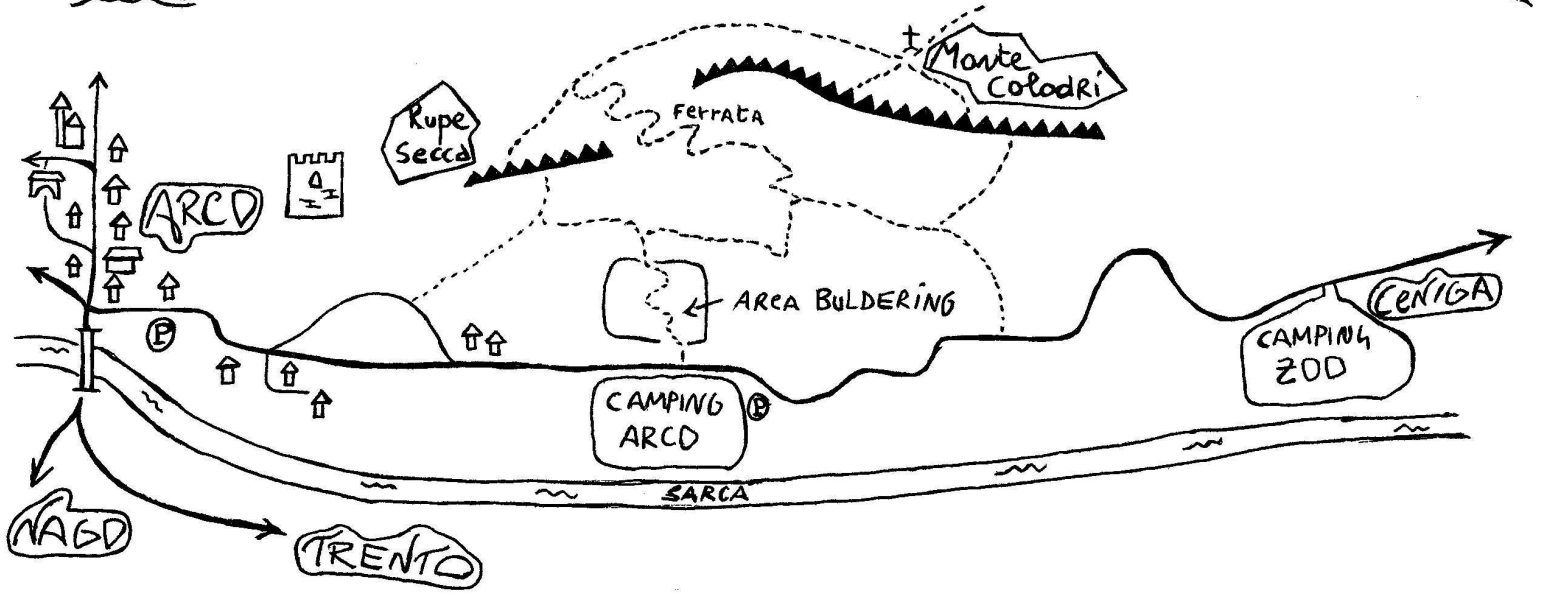

MONTE.

COLODRI.

"WHITE CRACK"

(R. BASSI G. GIACOMELLI)

Arco 15 minuti

GROSSO MASSO

10 minuti dal parcheggio del Campi Arco

DOVE:

JAMV.

WHITE CRACK
 TEMPO PER UNA
 Ripe tizione 4 h.

Anelli alle soste, con spit e chiodi di vid.
 È necessaria una serie di friends (medi e piccoli) con qualche misura doppia.

x spit
 p chiodi
 200m dist.

•SAMV.